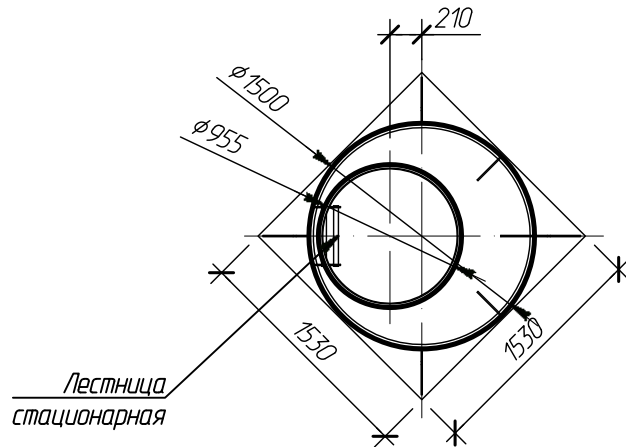

Вид спереди

Разрез А-А

Вид сверху

Примечание: Alta Kesson "Тун С+" оборудуется стационарной лестницей.

Изм.	Кол. уч.	Лист	№ док.	Подпись	Дата

Alta Kesson «Тун С+» (Типовой 2)

Вид спереди, Вид сверху, Разрез А-А
М 1:50