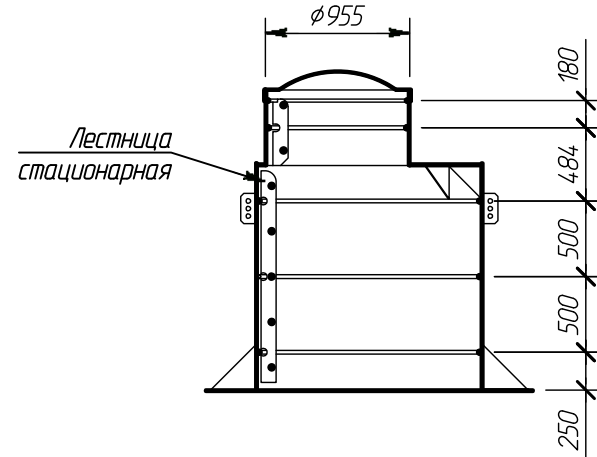

Вид спереди

Разрез А-А

Вид сверху

Примечание: Alta Kesson "Тун С+" оборудуется стационарной лестницей.

Изм.	Кол. уч.	Лист	№ док.	Подпись	Дата

Alta Kesson «Тун С+» (Типовой 2)

Вид спереди, Вид сверху, Разрез А-А
М 1:50