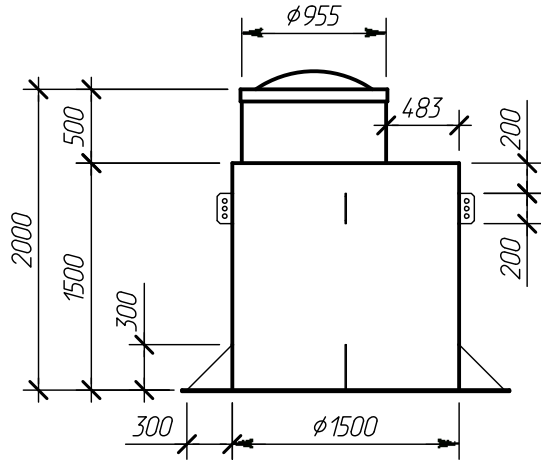

Вид спереди

Разрез А-А

Вид сверху

Примечание: Alta Kesson "Тун С+" оборудуется стационарной лестницей.

Изм.	Кол. уч.	Лист	№ док.	Подпись	Дата

Alta Kesson «Тун С+» (Типовой 2)

Вид спереди, Вид сверху, Разрез А-А
М 1:50