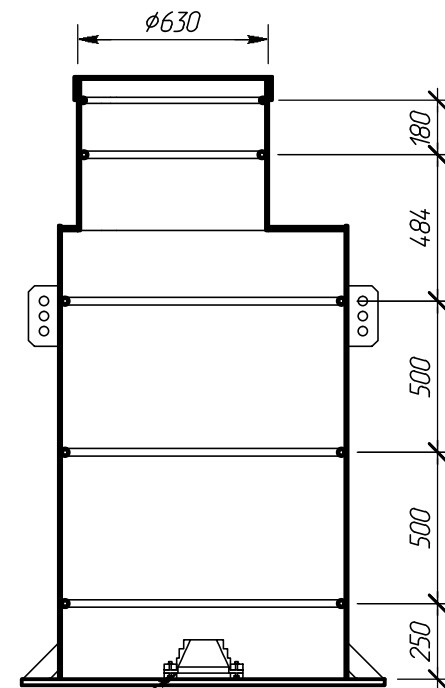

Номер заказа:

Вид спереди

Разрез А-А

Вид сверху

Муфта Alta Connect

Муфта Alta Connect

Примечание: Alta Kesson "Tun B+" оборудуется муфтой Alta Connect.

Alta Kesson «Tun BS+» (Туповой 4)