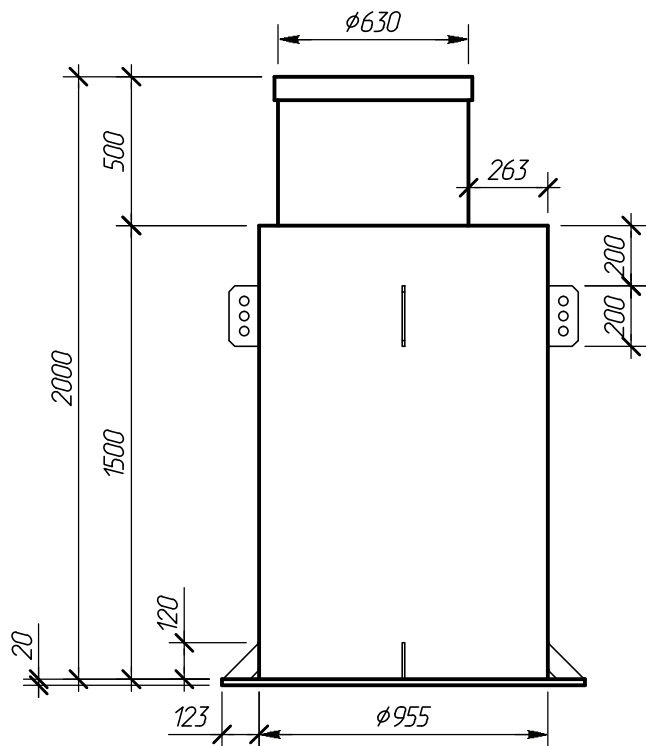

Номер заказа:

Вид спереди

Разрез А-А

Вид сверху

Муфта Alta Connect

Муфта Alta Connect

Примечание: Alta Kesson "Tun B+" оборудуется муфтой Alta Connect.

Alta Kesson «Tun BS+» (Туповой 4)