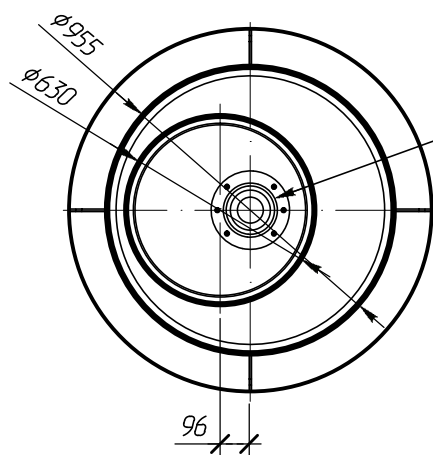

Номер заказа:

Вид спереди

Разрез А-А

Вид сверху

Муфта Alta Connect

Муфта Alta Connect

Примечание: Alta Kesson "Tun B+" оборудуется муфтой Alta Connect.

Alta Kesson «Tun BS+» (Туповой 4)