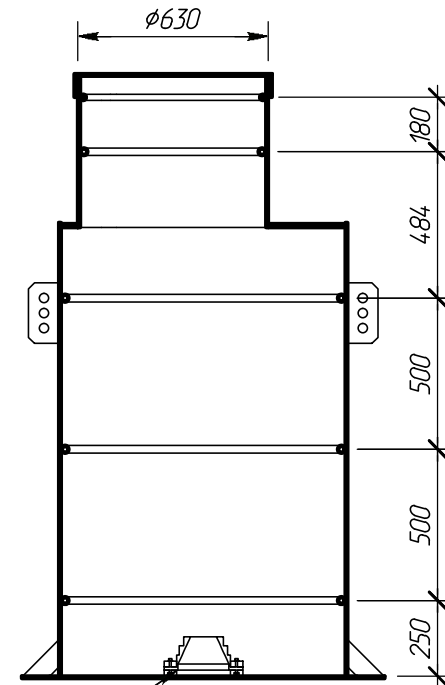

Номер заказа:

Вид спереди

Вид сверху

Муфта Alta Connect

Разрез А-А

Муфта Alta Connect

Примечание: Alta Kesson "Тун В+" оборудуется муфтой Alta Connect.

Alta Kesson «Тун В+» (Туповой 4)