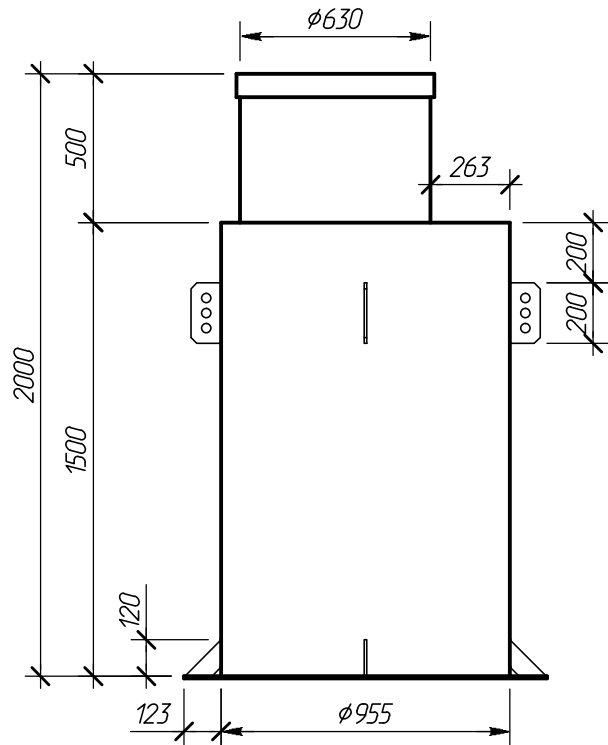

Номер заказа:

Вид спереди

Вид сверху

Муфта Alta Connect

Разрез А-А

Муфта Alta Connect

Примечание: Alta Kesson "Тун В+" оборудуется муфтой Alta Connect.

Alta Kesson «Тун В+» (Туповой 4)