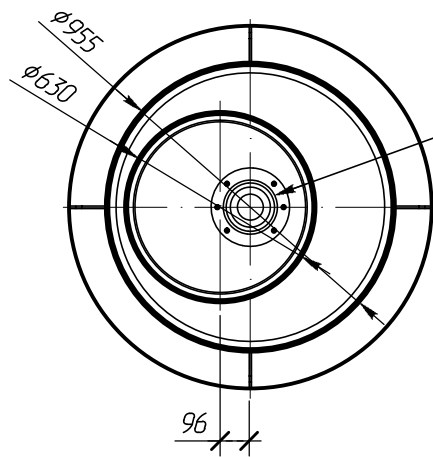

Номер заказа:

Вид спереди

Вид сверху

Муфта Alta Connect

Разрез А-А

Муфта Alta Connect

Примечание: Alta Kesson "Тун В+" оборудуется муфтой Alta Connect.

Alta Kesson «Тун В+» (Туповой 4)