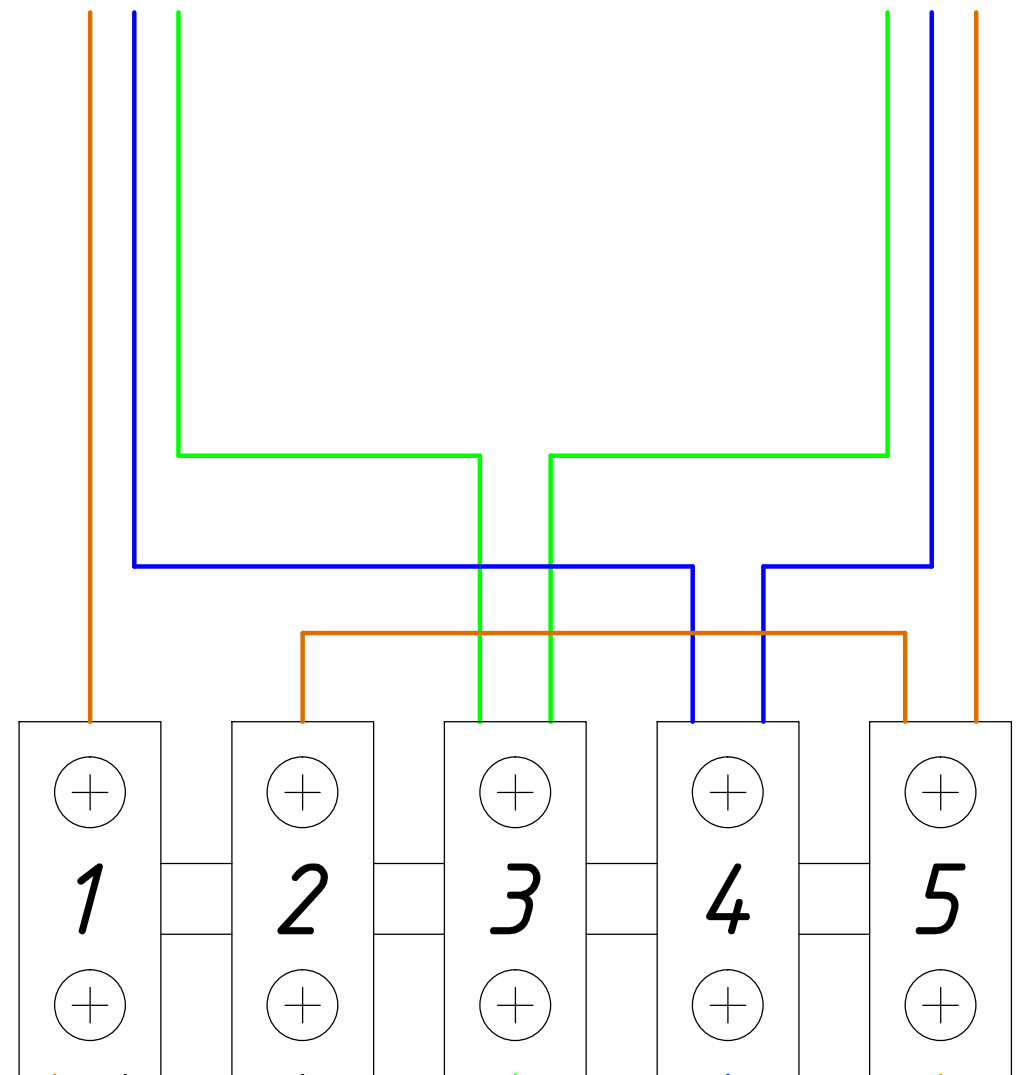

лампа  
аварийная

штепсельная  
розетка

поплавок  
аварийный

от источника  
электроснабжения  
~220 В, 50 Гц