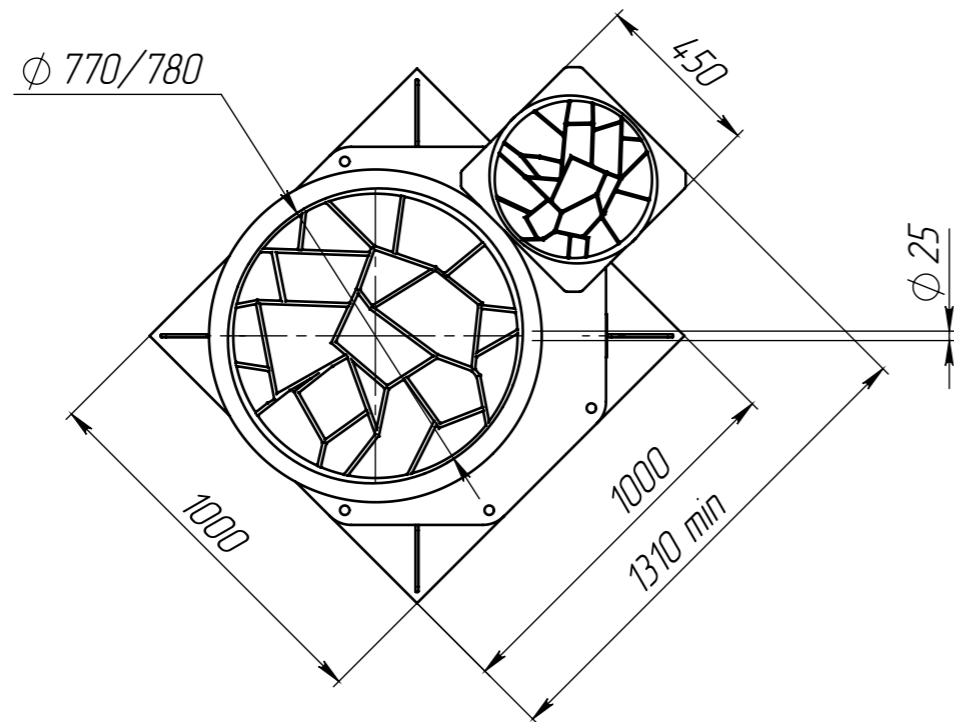

Ново Еко 3 long ГЧ

Размеры для справок.

				Ново Еко 3 long ГЧ			
Изм	Лист	№ докум.	Подп.	Дата	Лит.	Масса	Масштаб
				13.01.2023		130.1	1:20
Разраб.	-						
Пров.	-						
Т.контр.	-						
Н.контр.	-						
Утв.	-						
					Лист		Листов 1