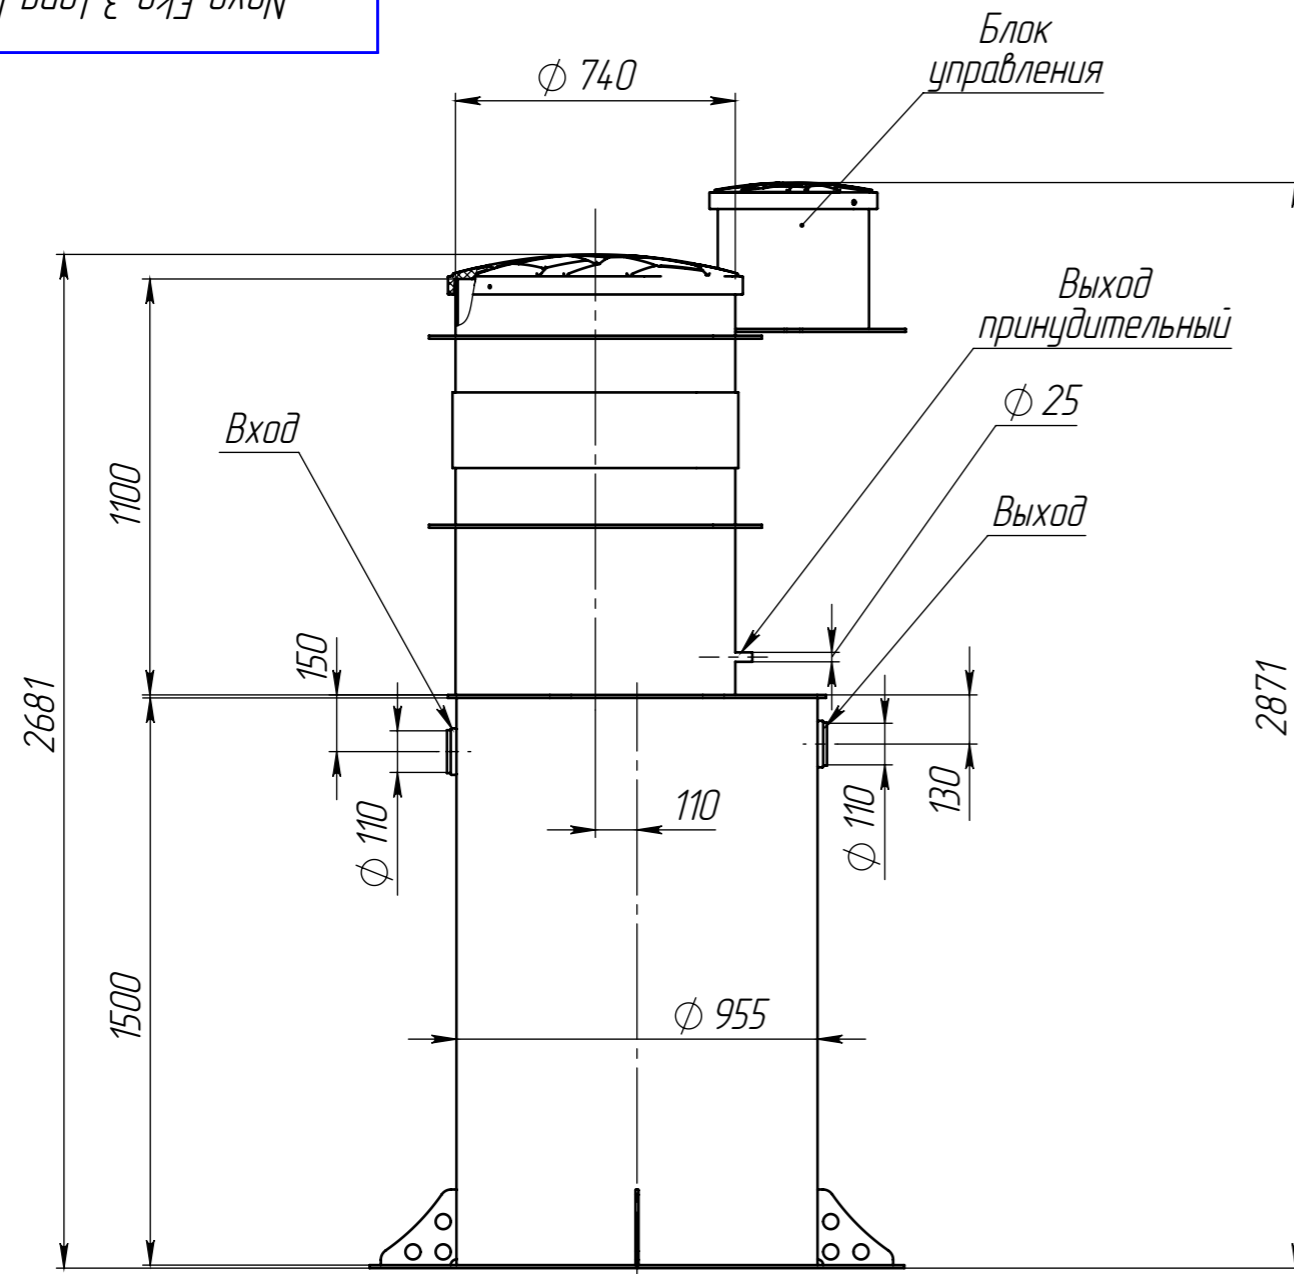

Ново Еко 3 long ГЧ

Размеры для справок.

				Ново Еко 3 long ГЧ			
Изм	Лист	№ докум.	Подп.	Дата	Лит.	Масса	Масштаб
				13.01.2023		130.1	1:20
Разраб.	-						
Пров.	-						
Т.контр.	-						
Н.контр.	-						
Утв.	-						
					Лист		Листов 1