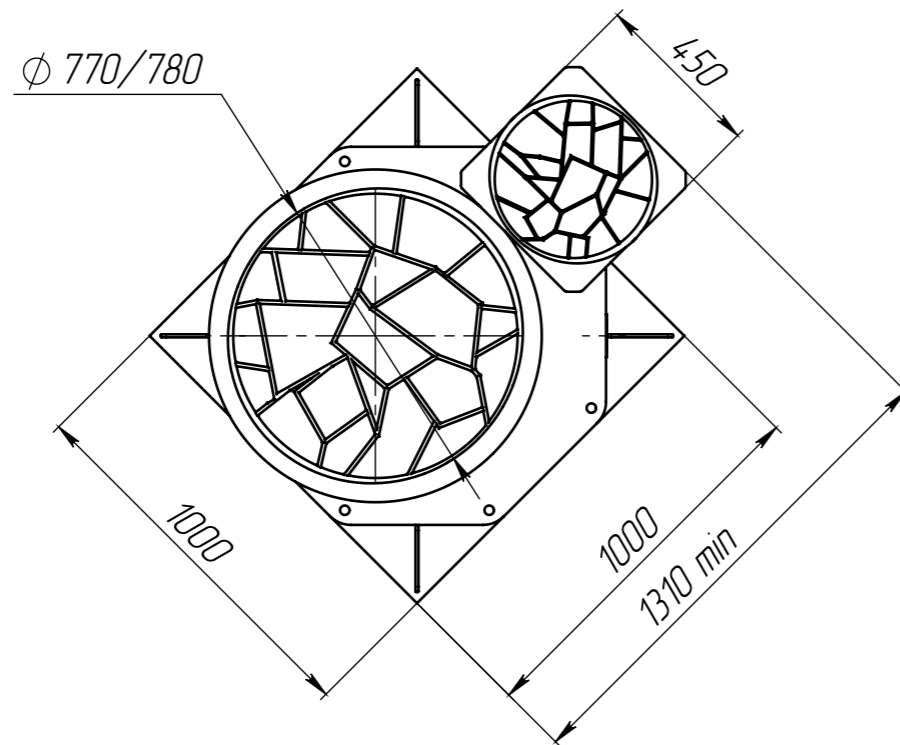

Novo Eko 3 midi ГЧ

Размеры для справок.

					Novo Eko 3 midi ГЧ		
					Лист	Масса	Масштаб
Изм.	Лист	№ докум.	Подп.	Дата	Габаритный чертеж	124.6	1:20
Разраб.	-			12.01.2023			
Пров.	-						
Т.контр.	-						
Н.контр.	-				Лист	Листов	1
Утв.	-						