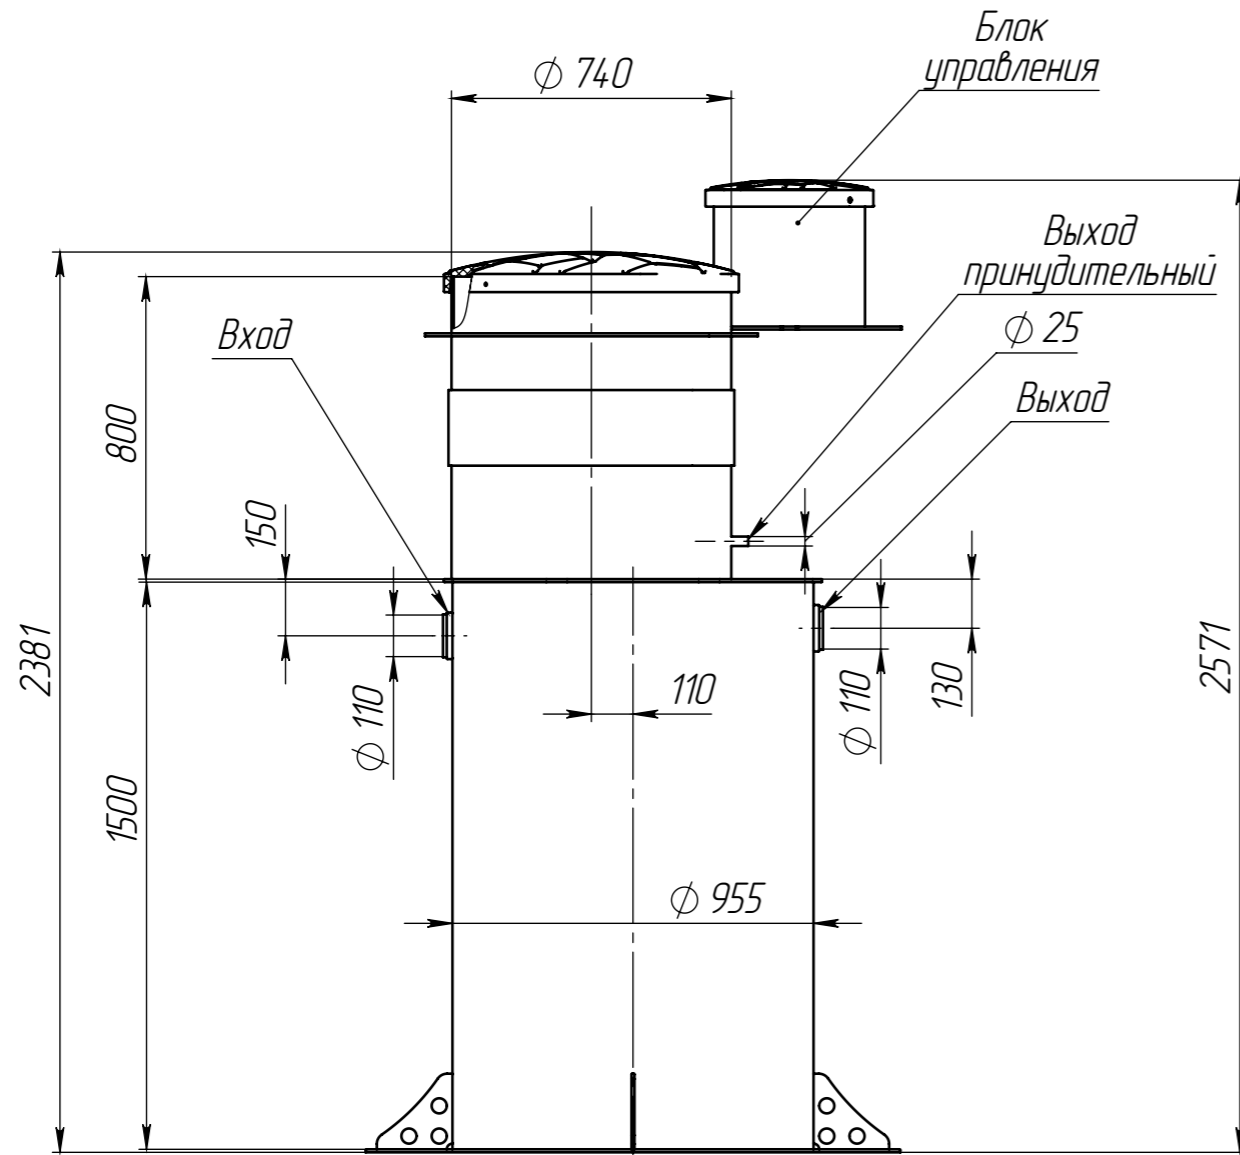

Novo Eko 3 midi ГЧ

Размеры для справок.

					Novo Eko 3 midi ГЧ		
					Лист	Масса	Масштаб
Изм.	Лист	№ докум.	Подп.	Дата	Габаритный чертеж	124.6	1:20
Разраб.	-			12.01.2023			
Пров.	-						
Т.контр.	-						
Н.контр.	-				Лист	Листов	1
Утв.	-						