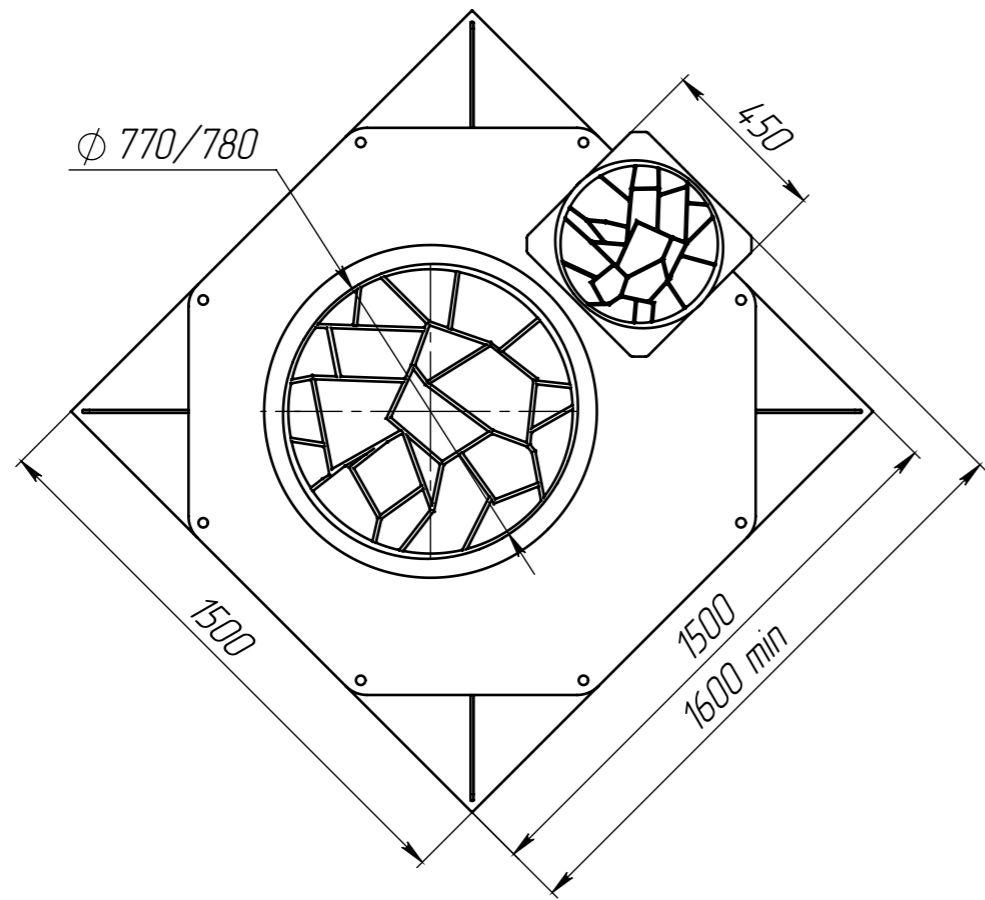

Перв. примен.
 Справ. №
 Novo Eko 8 long ГЧ

Инд. № подл.
 Подп. и дата
 Подп. и дата
 Взам. инв. №
 Инв. № дубл.
 Подп. и дата

Ново Еко 8 long ГЧ

Размеры для справок.

				Ново Еко 8 long ГЧ		
				Лист	Масса	Масштаб
Изм.	Лист	№ докум.	Подп.	Дата	179.0	1:20
Разраб.	-			19.01.2023		
Пров.	-					
Т.контр.	-				Лист	Листов 1
Н.контр.	-					
Утв.	-					