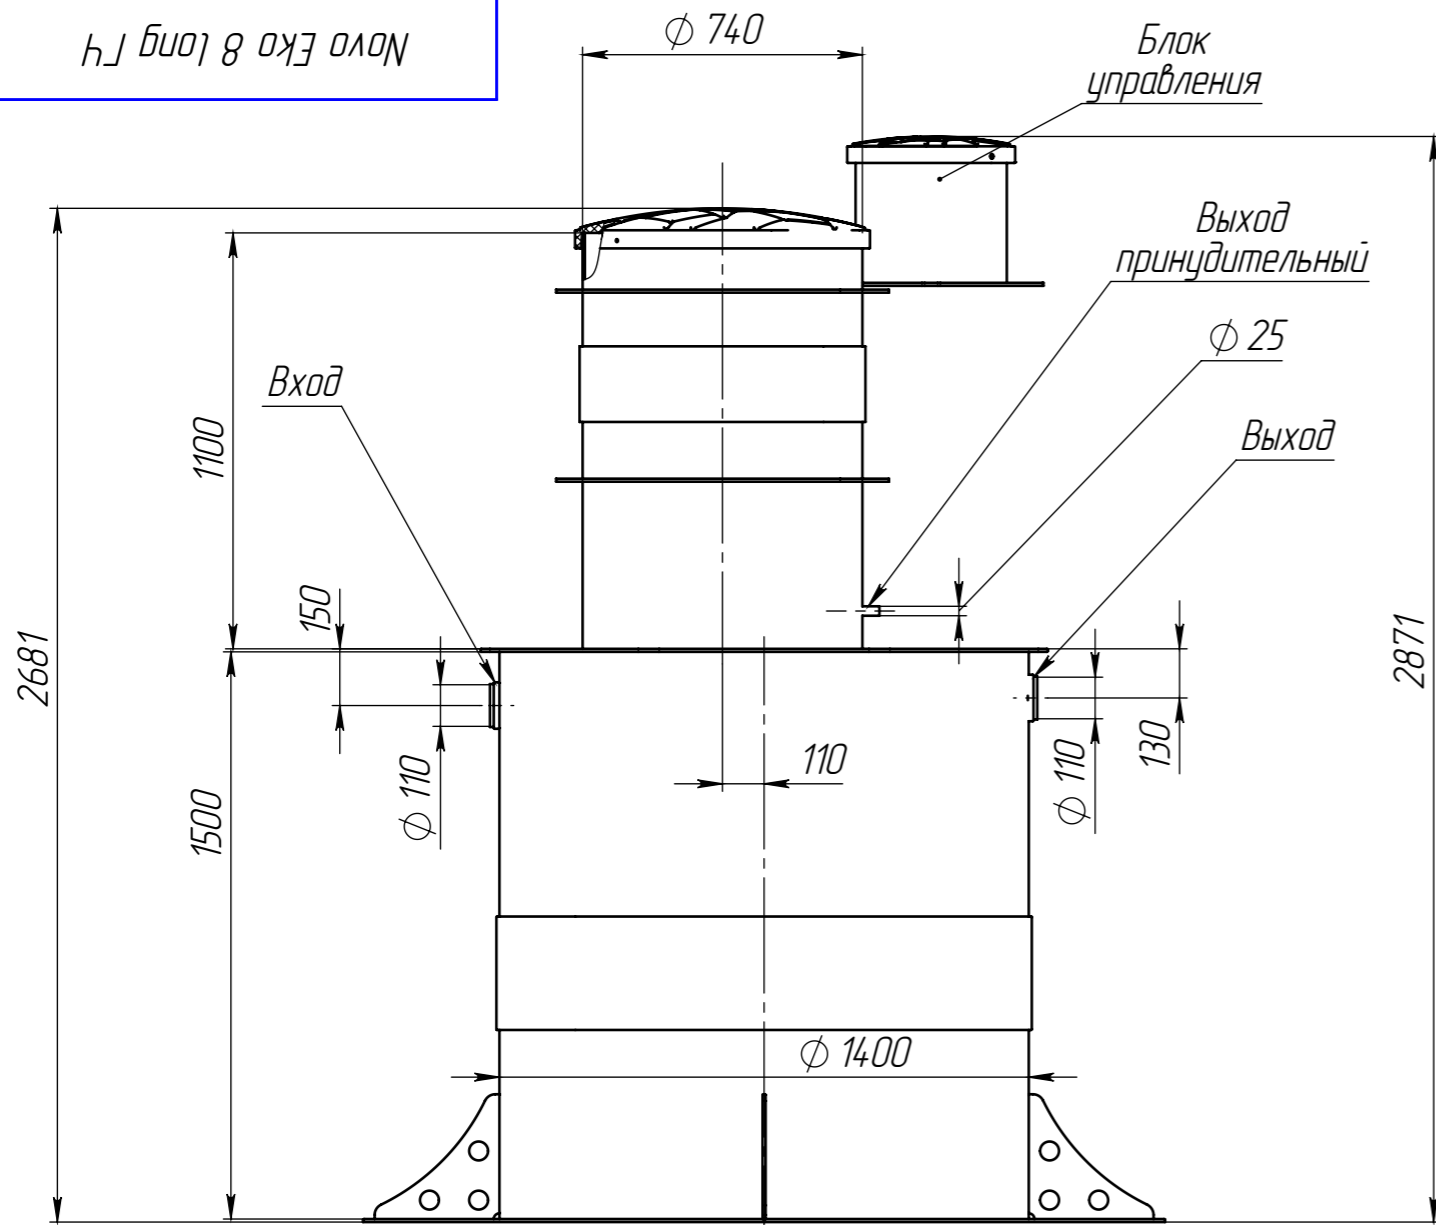

Перв. примен.
 Справ. №
 Novo Eko 8 long ГЧ

Инд. № подл.
 Подп. и дата
 Подп. и дата
 Взам. инв. №
 Инв. № дубл.
 Подп. и дата

Ново Еко 8 long ГЧ

Размеры для справок.

				Ново Еко 8 long ГЧ		
				Лист	Масса	Масштаб
Изм.	Лист	№ докум.	Подп.	Дата	179.0	1:20
Разраб.	-			19.01.2023		
Пров.	-					
Т.контр.	-				Лист	Листов 1
Н.контр.	-					
Утв.	-					

Копировал

Формат А3