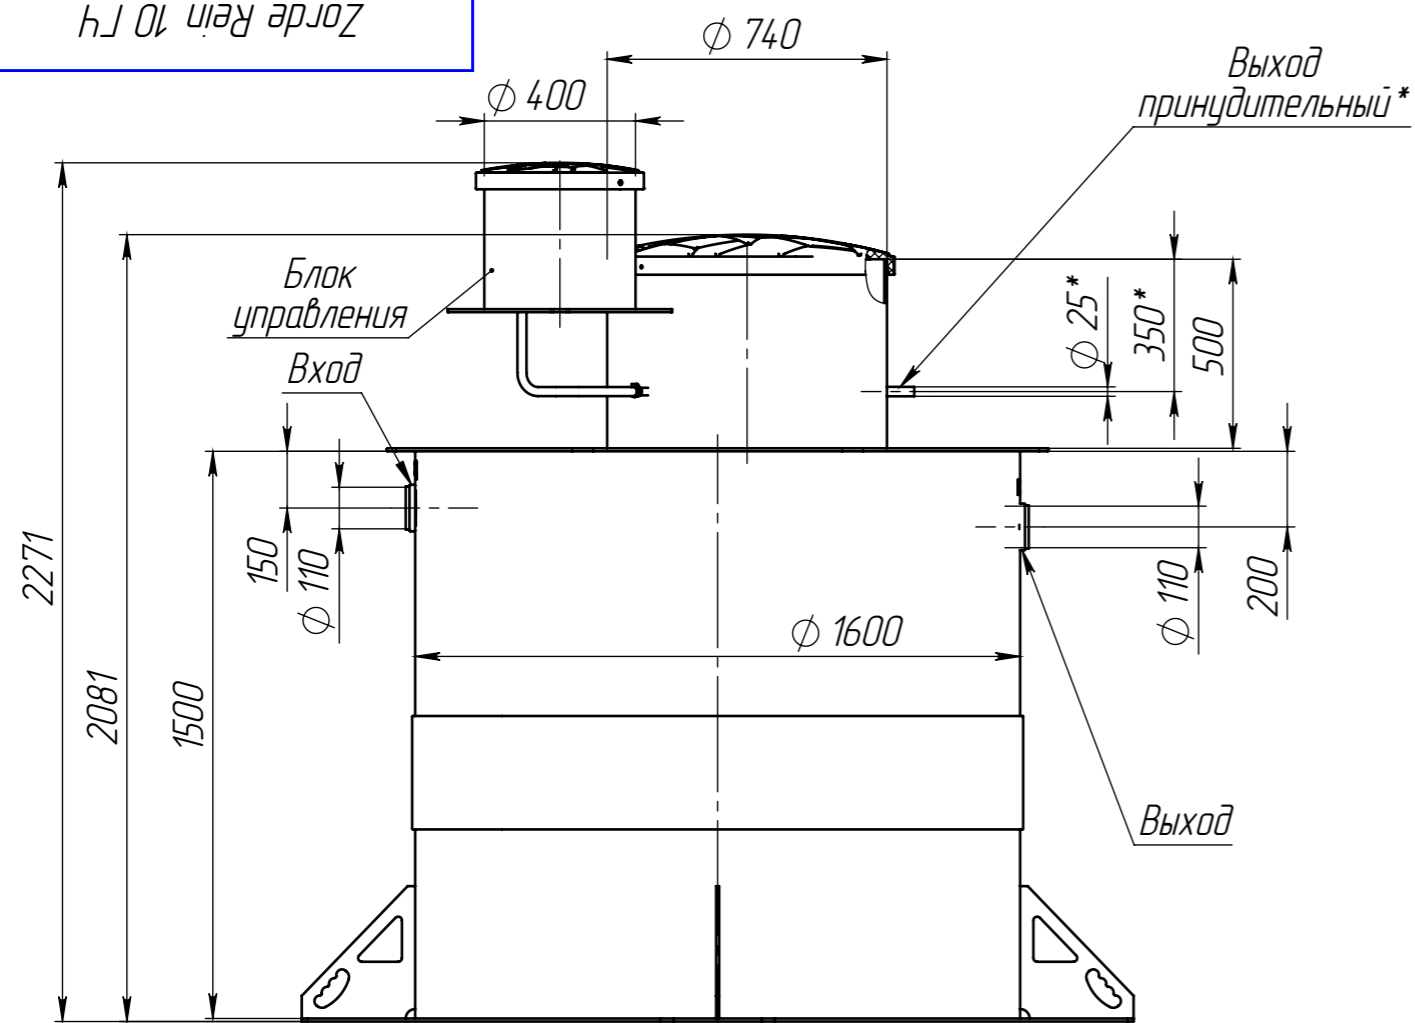

Zorde Rein 10 ГЧ

1. Размеры для справок.
2. \*В комплектацию не входит. Рекомендуемое место установки.

				Zorde Rein 10 ГЧ		
				Лит.	Масса	Масштаб
Изм.	Лист	№ докум.	Подп.	Дата	181.0	1:20
Разраб.	-			29.02.2024		
Пров.	-					
Т.контр.	-				Лист	Листов 1
Н.контр.	-					
Утв.	-					