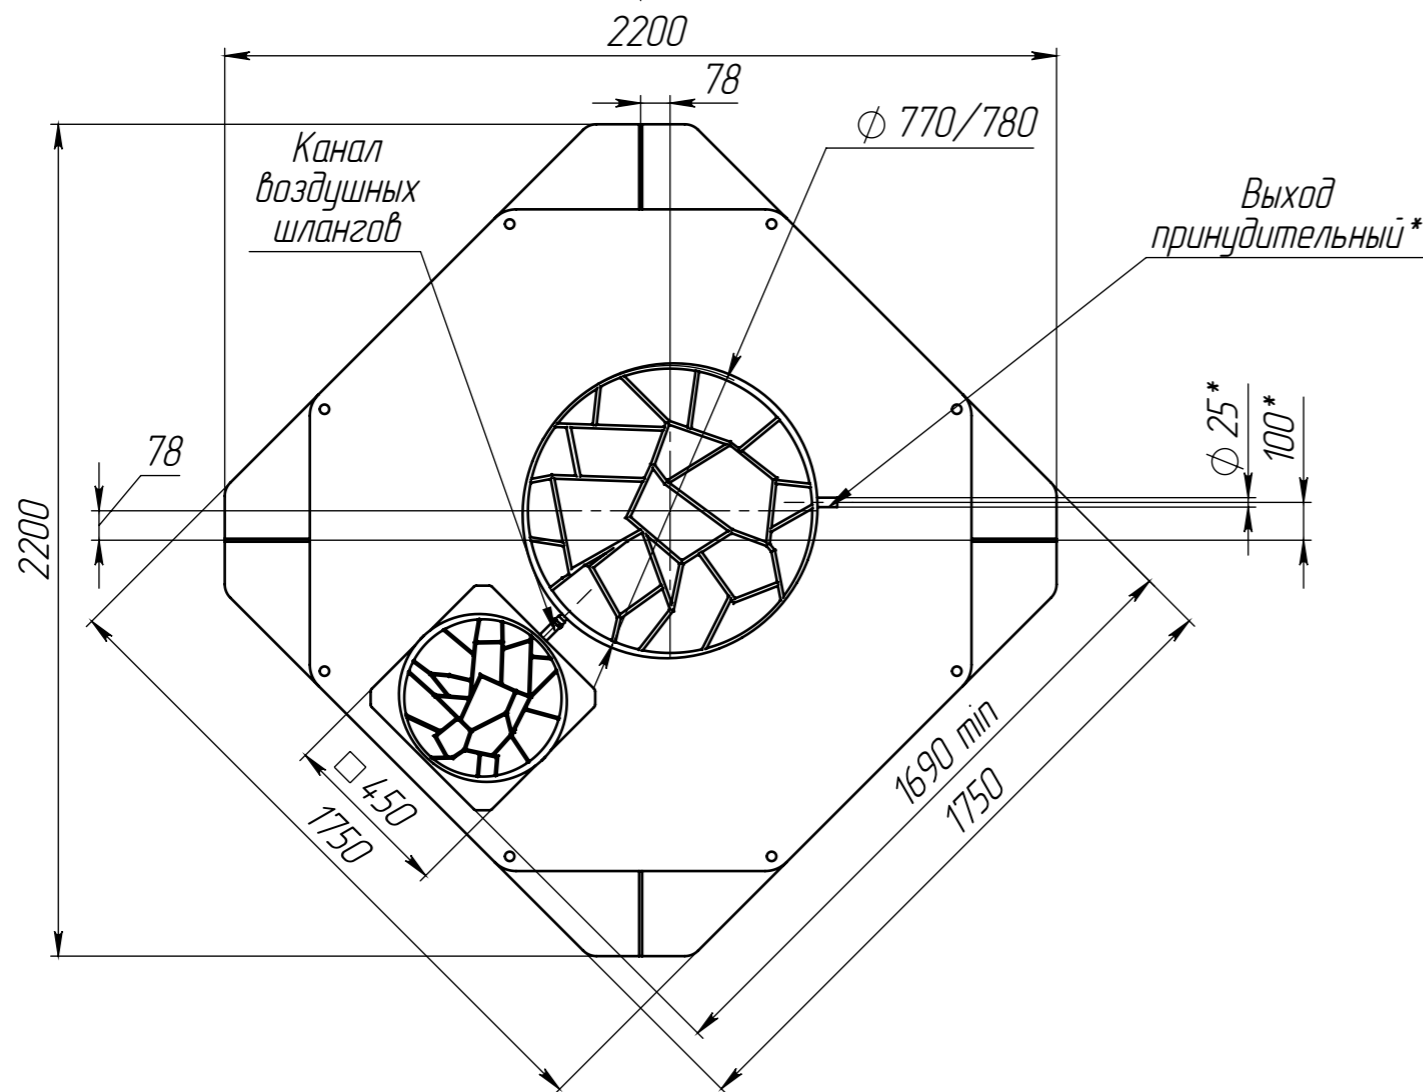

Zorde Rein 10 ГЧ

1. Размеры для справок.
2. \*В комплектацию не входит. Рекомендуемое место установки.

				Zorde Rein 10 ГЧ		
				Лит.	Масса	Масштаб
Изм.	Лист	№ докум.	Подп.	Дата	181.0	1:20
Разраб.	-			29.02.2024		
Пров.	-					
Т.контр.	-				Лист	Листов 1
Н.контр.	-					
Утв.	-					