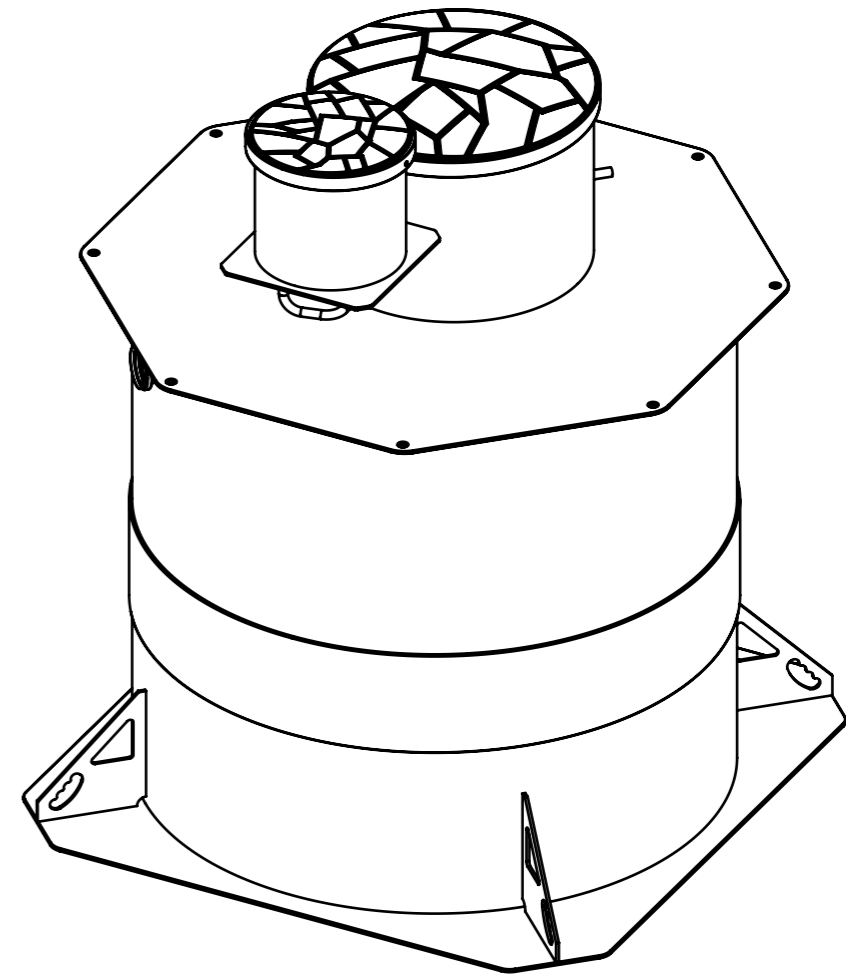

Zorde Rein 10 ГЧ

1. Размеры для справок.
2. \*В комплектацию не входит. Рекомендуемое место установки.

				Zorde Rein 10 ГЧ		
				Лит.	Масса	Масштаб
Изм.	Лист	№ докум.	Подп.	Дата	181.0	1:20
Разраб.	-			29.02.2024		
Пров.	-					
Т.контр.	-				Лист	Листов 1
Н.контр.	-					
Утв.	-					