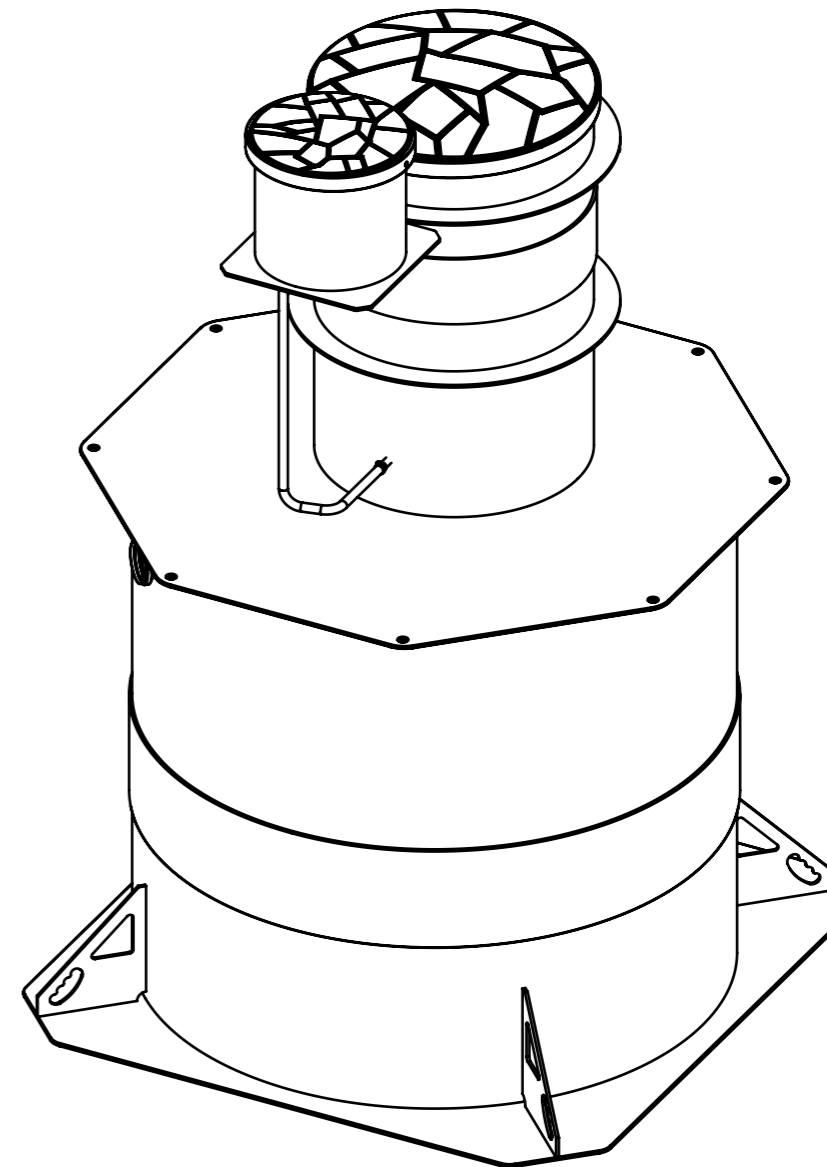

Перв. примен.

Zorde Rein 10 long ГЧ

Справ. №

Подп. и дата

Инв. № дубл.

Взам. инв. №

Подп. и дата

Инв. № подл.

Zorde Rein 10 long ГЧ

1. Размеры для справок.
2. \*В комплектацию не входит. Рекомендуемое место установки.

				Zorde Rein 10 long ГЧ			
Изм.	Лист	№ докум.	Подп.	Дата	Лит.	Масса	Масштаб
				29.02.2024		195.6	1:20
Разраб.	-				Габаритный чертеж		
Пров.	-						
Т.контр.	-				Лист	Листов 1	
Н.контр.	-						
Утв.	-						