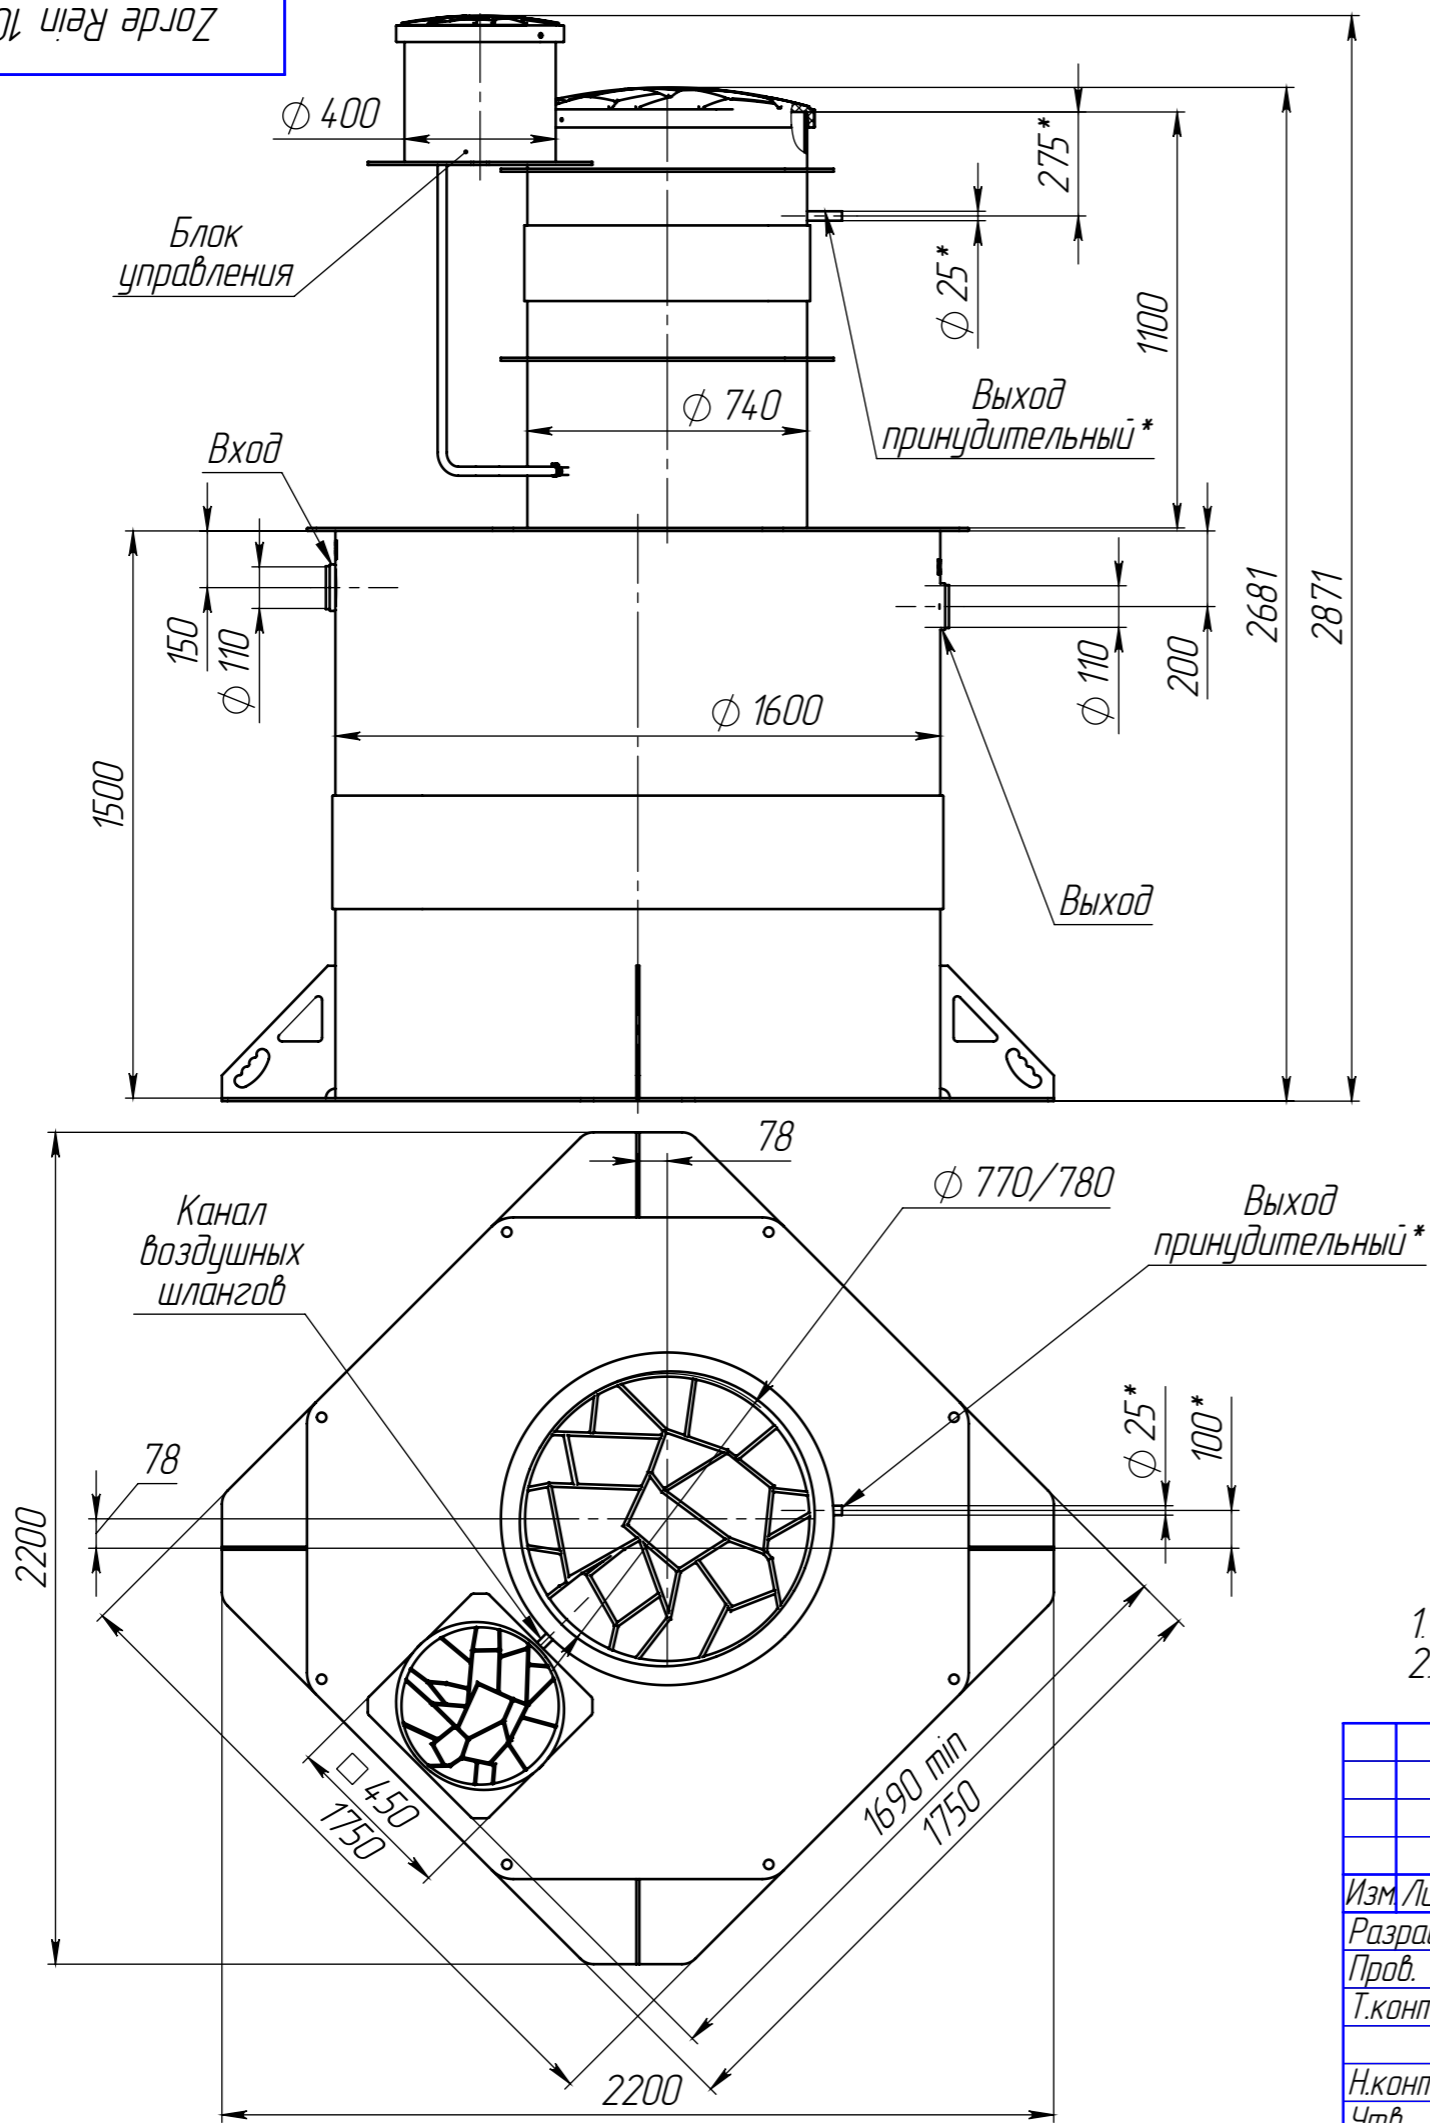

Перв. примен.

Zorde Rein 10 long ГЧ

Справ. №

Подп. и дата

Инв. № дубл.

Взам. инв. №

Подп. и дата

Инв. № подл.

Zorde Rein 10 long ГЧ

1. Размеры для справок.
2. \*В комплектацию не входит. Рекомендуемое место установки.

				Zorde Rein 10 long ГЧ			
Изм.	Лист	№ докум.	Подп.	Дата	Лит.	Масса	Масштаб
				29.02.2024		195.6	1:20
Разраб.	-				Габаритный чертеж		
Пров.	-						
Т.контр.	-				Лист	Листов 1	
Н.контр.	-						
Утв.	-						