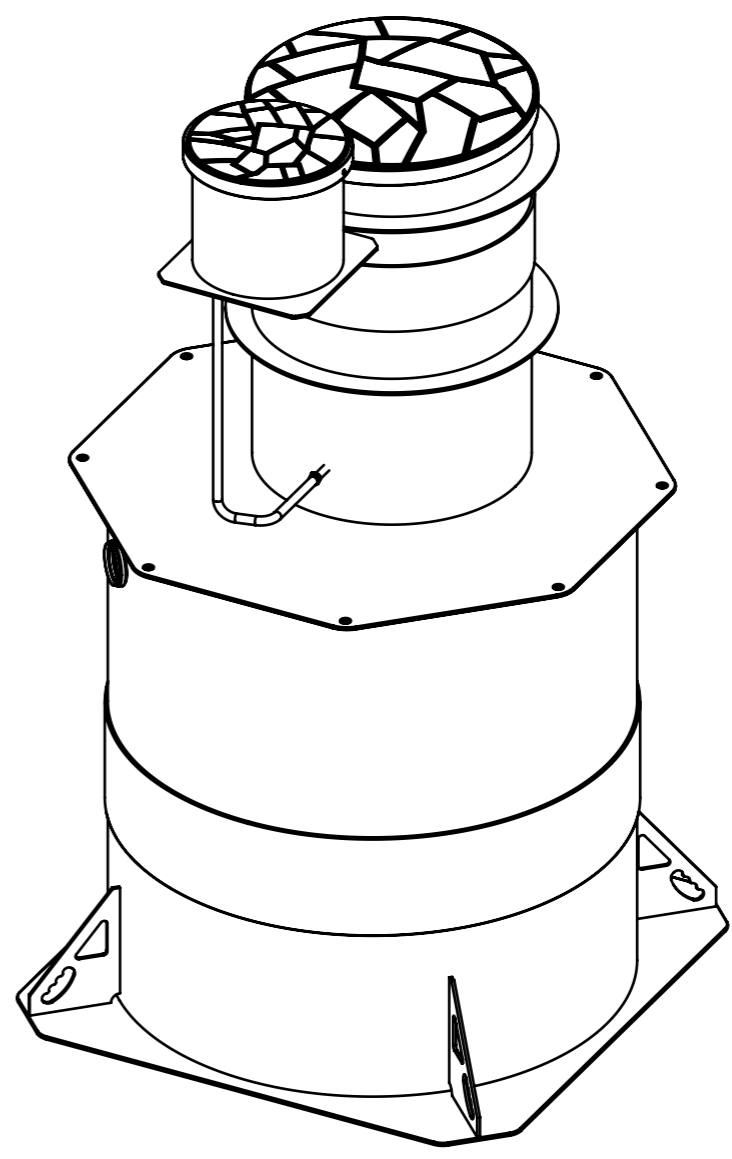

Перв. примен.	Зорде Рейн 8 long ГЧ
Справ. №	
Подп. и дата	
Инв. № дубл.	
Взам. инв. №	
Подп. и дата	
Инв. № подл.	

Зорде Рейн 8 long ГЧ

1. Размеры для справок.
2. *В комплектацию не входит. Рекомендуемое место установки.

				Zorde Rein 8 long ГЧ			
Изм.	Лист	№ докум.	Подп.	Дата	Лит.	Масса	Масштаб
Разраб.	-			28.02.2024		174.7	1:20
Пров.	-						
Т.контр.	-						
Н.контр.	-						
Утв.	-						
Габаритный чертеж					Лист	Листов 1	