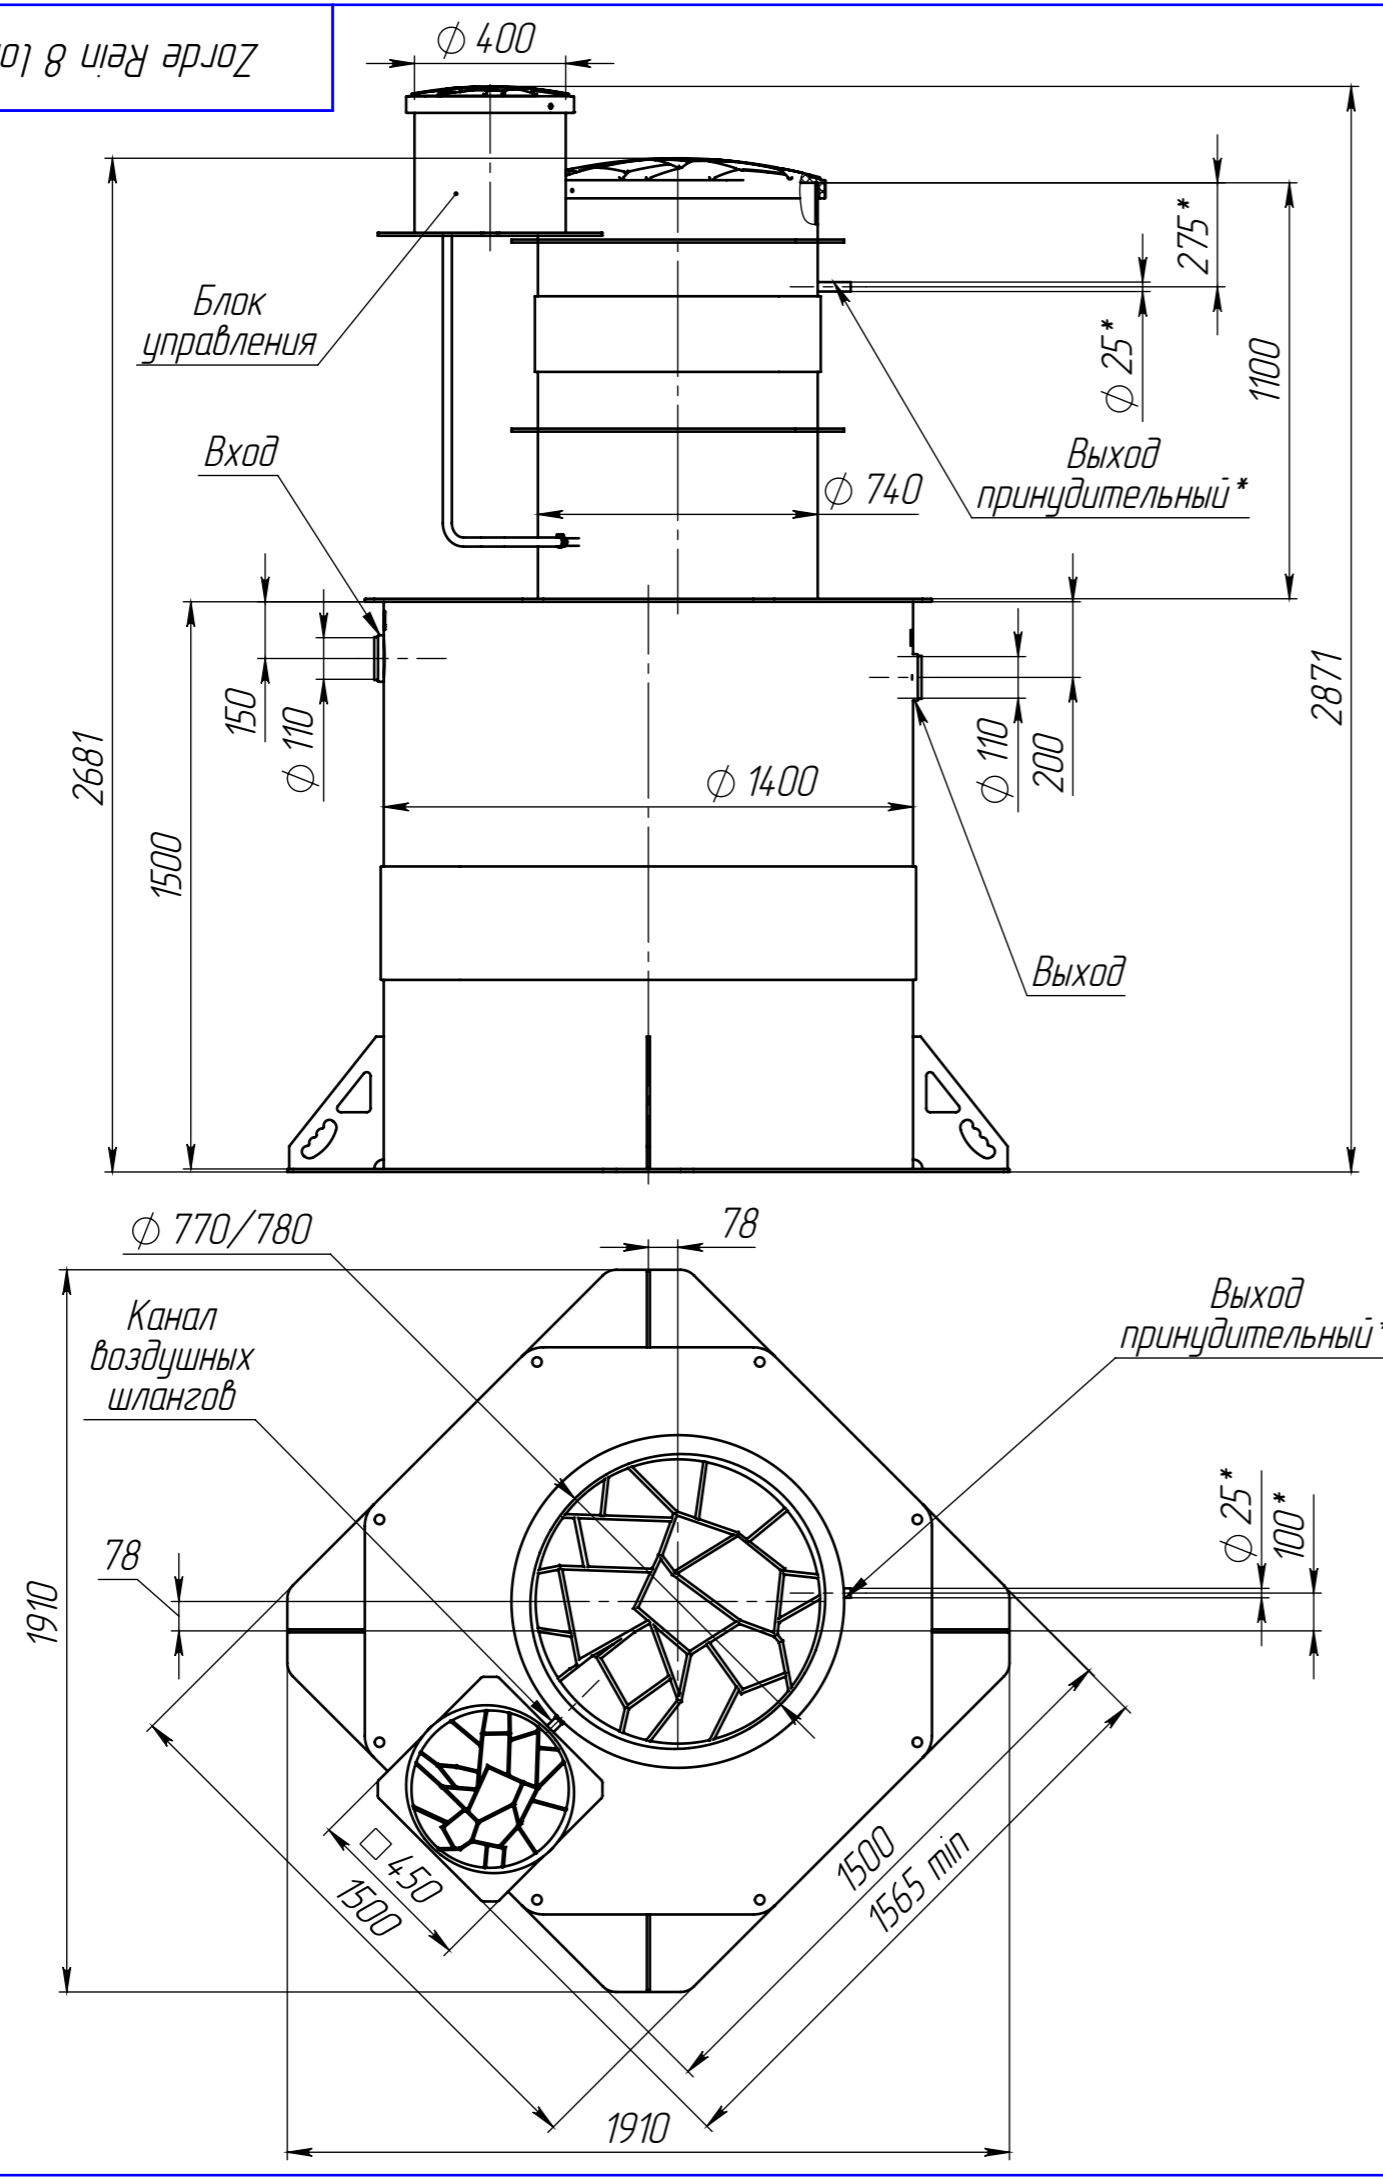

Перв. примен.	Зорде Рейн 8 long ГЧ
Справ. №	
Подп. и дата	
Инв. № дубл.	
Взам. инв. №	
Подп. и дата	
Инв. № подл.	

Зорде Рейн 8 long ГЧ

1. Размеры для справок.
2. *В комплектацию не входит. Рекомендуемое место установки.

				Zorde Rein 8 long ГЧ			
Изм.	Лист	№ докум.	Подп.	Дата	Лит.	Масса	Масштаб
Разраб.	-			28.02.2024		174.7	1:20
Пров.	-						
Т.контр.	-						
Н.контр.	-						
Утв.	-						
Габаритный чертеж					Лист	Листов 1	